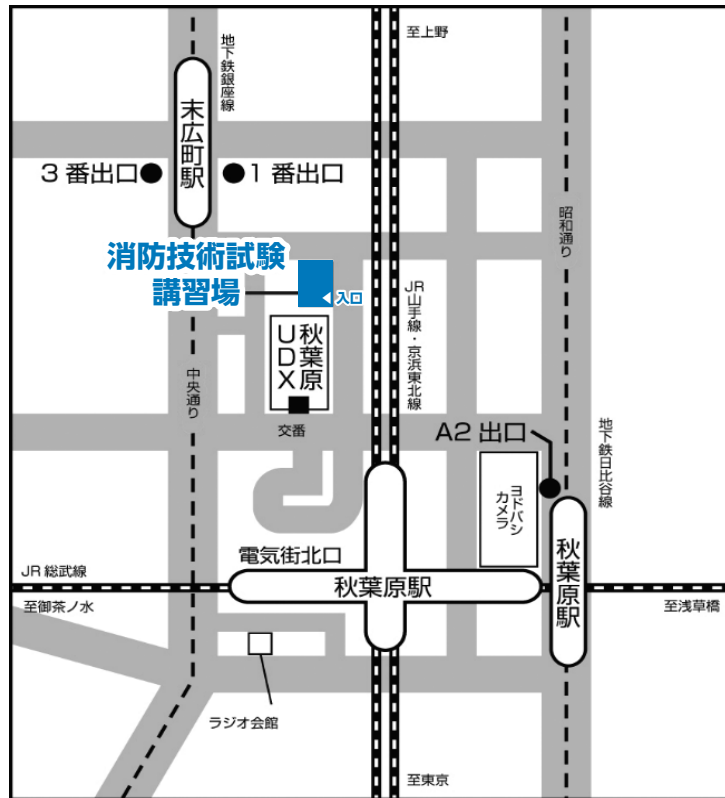

講習会場へのアクセス

※受講票に記載されている講習会場へお越しください。

●【神田会場】 消防技術試験講習場

■場所

東京都千代田区外神田4-14-4

■交通機関

JR秋葉原駅（電気街北口）

徒歩5分

銀座線 末広町（1番・3番出口）

徒歩3分

神田消防署と合築になっています。
建物向かって左側が試験講習場の入口です。（消防署からは入れません）

●【本所会場】 本所防災館 (本所都民防災教育センター)

■場所

東京都墨田区横川4-6-6

■交通機関

JR錦糸町駅（北口）

半蔵門線 錦糸町駅（4番出口）

半蔵門線 押上駅（B1出口）

京成押上線 押上駅（B1出口）

都営浅草線 押上駅（B1出口）

いずれも徒歩12分

本所消防署と合築になっています。
建物向かって右側が本所防災館の入口です。（消防署からは入れません）